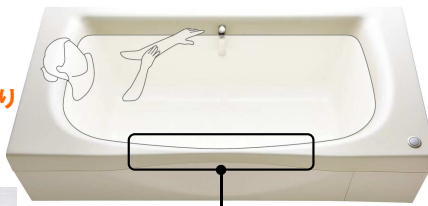

ポップアップ排水栓
メタルハンドルあり

浴槽

スマイル浴槽(スゴピカ浴槽・保温)グロスホワイト

ドア

2枚折りドア(ホワイト)
間柱対応

床

単色ミディアムベージュ
ささっとキレイ排水口仕様

洗い場側混合水栓

スゴピカ水栓(スクエア)
ホワイト

壁柄

ACウォールナット
+グレイスホワイト

照明

サークルLED照明
(電球色)

壁アクセント位置

換気設備

カビシャット暖房換気乾燥機(100V)

ミラー

スリムミラー

特長1

スマイル浴槽

またぎやすく出入りラクラク、
肩までゆったり入浴できる新形状浴槽。

肩まわりゆったり
足を伸ばして
つかれる形。

またぐところが
低くて薄いから
出入りがラクラク。

浴槽フチの
中央部が
5cm 低い

くぼんでいる形状なので
洗い場側が広くとれます。

特長2

浴室まるごと断熱 & 保温浴槽Ⅱ
あたたかさを“さませない”ので快適でエコな浴室。

床・壁・天井断熱材
+気密パッキンで、
熱を逃がさない。

断熱仕様の天井

断熱仕様の壁

断熱仕様の床

気密パッキン