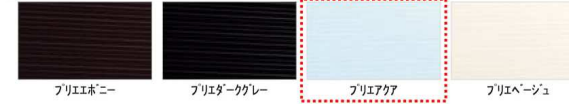

※ はお見積りカラーです

■床

ホワイト

ベージュ

ライトグレー

■壁：アクセントパネル

フリエルホニー

フリエルタークレー

フリエルアリア

フリエルベージュ

■壁：周辺パネル

フリエルベージュ

フリエルホワイト

ベシスホワイト

■浴槽

ホワイト