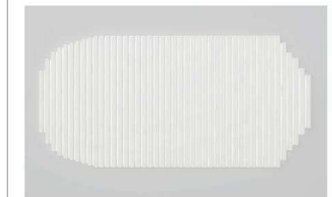

お掃除ラクラク鏡

炭素の膜で、水あかのこびり付きを抑える。

表面を炭素の膜で覆ったお掃除ラクラク鏡なら、簡単なお手入れで水あかをラクに落とせます。

浴槽

浴槽湯量
満水:264L
70%:158L

(ホワイト)

ゆるリラ浴槽:FRPバス(ホワイト)(ゴム栓)

魔法びん浴槽

魔法びん浴槽
なし

魔法びん浴槽なし

ふろふた

シャッターふた

カウンター

カウンターなし
(収納棚色:ホワイト)

カウンターなし

スライドバー