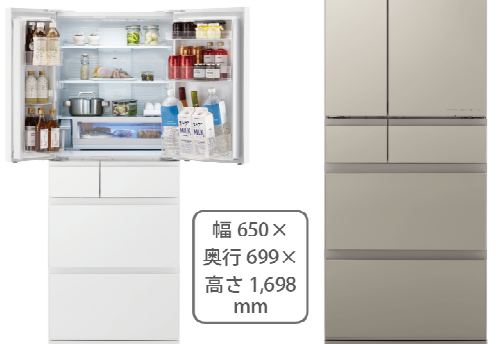

幅 650×  
奥行 699×  
高さ 1,828  
mm

-N アルベロシャンパン

-W アルベロオノホワイト

**当店価格 336,100円** (税込)

### 「冷凍室が真ん中」冷蔵庫

スマホ\*と連携することでサポート力アップ!  
最上段にも手が届きやすい、低めタイプ

幅 650mm 容量 450L

年間消費電力量 **259kWh/年**※1

**NR-SPF45X1**

- ワンダフルオーブン
- AIエコナビ ECONAVI
- 日本製
- Cool Pantry\*
- クーリングアシスト
- 微凍結パーシャル
- シャキシャキ野菜室
- nanoeX
- 専用アプリ対応

幅 650×  
奥行 699×  
高さ 1,698  
mm

-W サテンオフホワイト

-N サテンゴールド

“パナソニックの店”取り扱いモデル  
**当店価格 252,500円** (税込)

### 「野菜室が真ん中」冷蔵庫

低めサイズで小柄な方も使いやすい

容量 483L **NR-SMF489X**

-S ステンレスシルバー -W セラミックオフホワイト

- クーリングアシスト
- うまもり保存\*
- 微凍結パーシャル
- 野菜室が真ん中
- シャキシャキ野菜室
- ワンダフルオーブン
- nanoeX (冷蔵室のみ)
- AIエコナビ ECONAVI
- 専用アプリ対応

“パナソニックの店”  
取り扱いモデル 特別仕様  
野菜室お掃除らくらくトレイ付